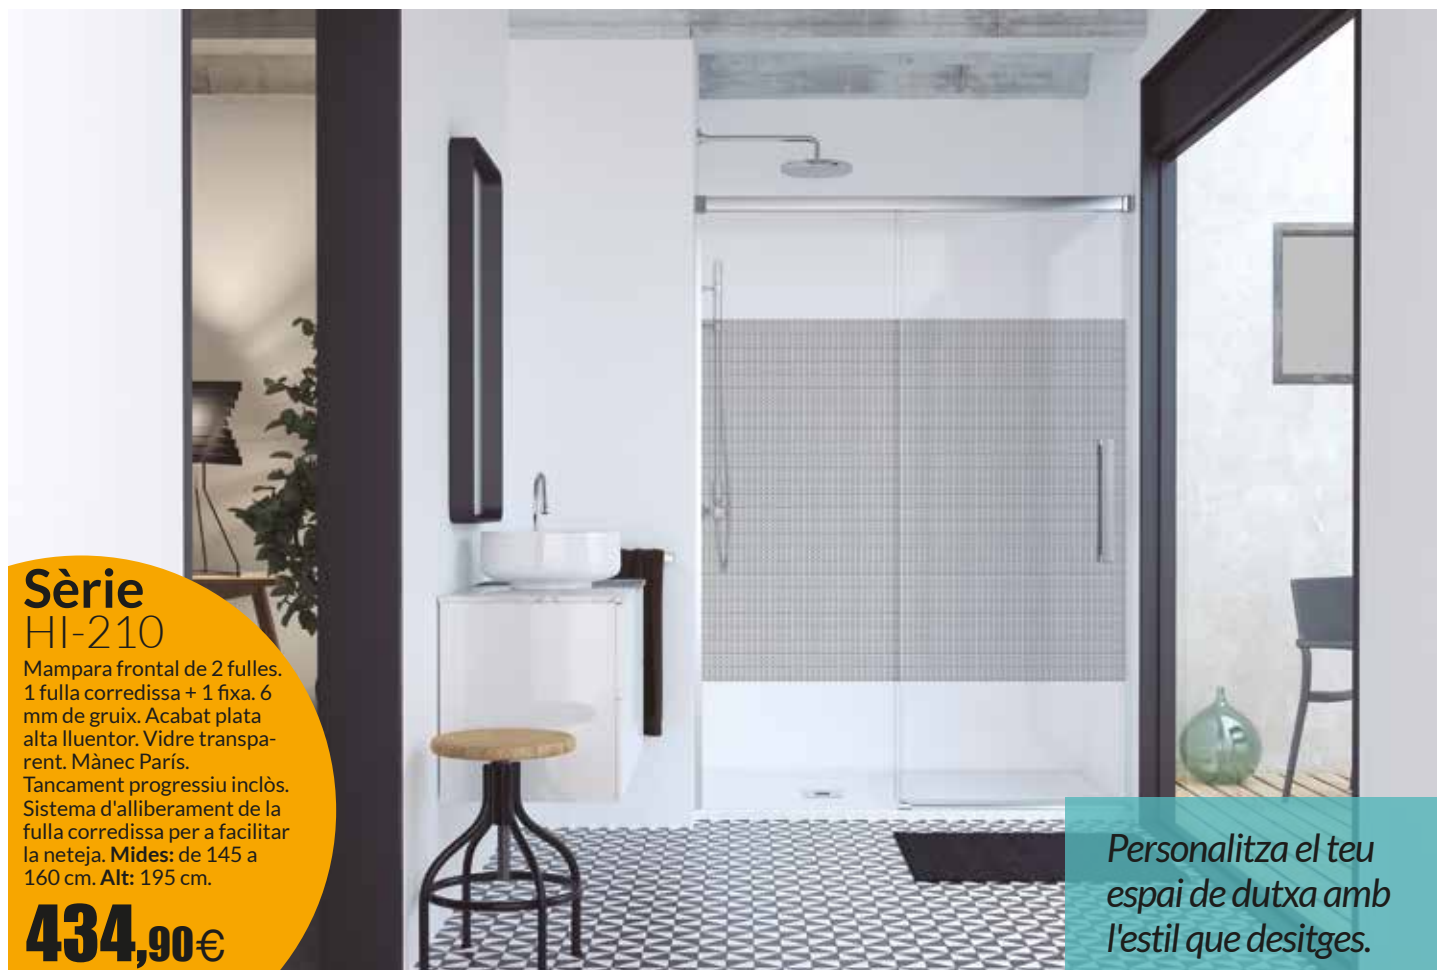

569,90€  **producte recomanat**

Sèrie Hit HI-210 + HI-290

Mampara frontal de 2 fulles + 1 fix lateral. 1 fulla corredissa + 1 fixa + 1 fix lateral. 6 mm de gruix. Acabat plata alta lluentor. Vidre transparent. Mànec Siena. Mides: de 145 a 160 cm. Alt: 195 cm (2 fulles frontals). Tancament progressiu inclòs. Sistema d'alliberament de la fulla corredissa per a facilitar la neteja. Mides fix lateral: 70-90 cm.

Sèrie OV-2000

1 fix de dutxa. Gruix de 6 mm. Vidre transparent. Acabat cromat lluentor. Mides: 90-100 cm.

219,90€

preu estrella

Sèrie Hada

Mampara per a dutxa de fulla abatible amb possibilitat d'obertura interior i exterior. Vidre de seguretat de 6 mm. Vidre transparent, acabat en plata alta lluentor. Pom Sofia. Tractament teknoclean inclòs. Mides: 70-80 cm.

231,41€

Sèrie WI-220

Mampara angular de 4 fulles. 2 fulles corredisses + 2 fixes. 6 mm de gruix. Acabat plata alta lluentor. Vidre transparent. Mides: de 140 a 160 cm. Alt: 195 cm.

443,90€

**Sèrie
HI-210**